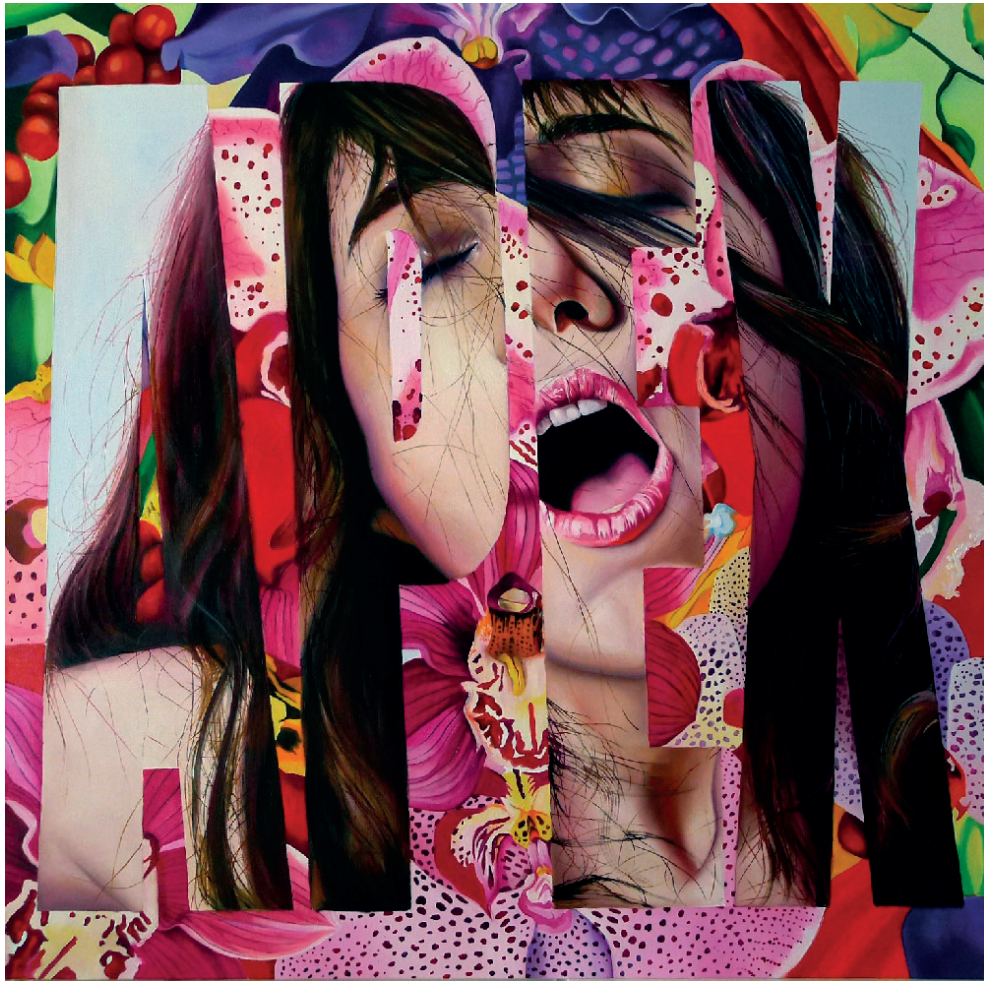

# JUSTYNA KISIELEWICZ

## EDITI O N E N

**APEX** | Giclée, 2016 | 20 Exemplare  
140 x 140 cm                    à 1.200 Euro  
100 x 100 cm                    à 900 Euro

**LOLITA** | Giclée, 2016 | 20 Exemplare  
140 x 140 cm                    à 1.200 Euro  
100 x 100 cm                    à 900 Euro